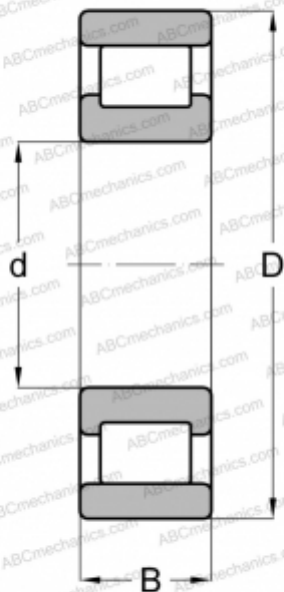

NM 52 STEYR

Цилиндрические роликоподшипники

ТИП: Роликоподшипники, Цилиндрические, Однорядные, Плавающие подшипники, наружное кольцо без бортов, дюймовые

Технические характеристики

РАЗМЕРЫ, ММ

d	165,100
D	330,200
B	63,500
E	288

МАССА, КГ

26,308

ПРОИЗВОДИТЕЛЬ

[STEYR](#)

АНАЛОГИ

ABC	RMS-24 1/2
FAG	RMS 24 1/2
FBC	RMS 24 1/2
NORMA HOFFMAN	RMS 24 1/2
RIV	PBPV 52
RHP	MRJ 6 1/2 E
SKF	CRM 52
TORRINGTON	65 RIN 294

СОПУТСТВУЮЩИЕ ИЗДЕЛИЯ

288.91992