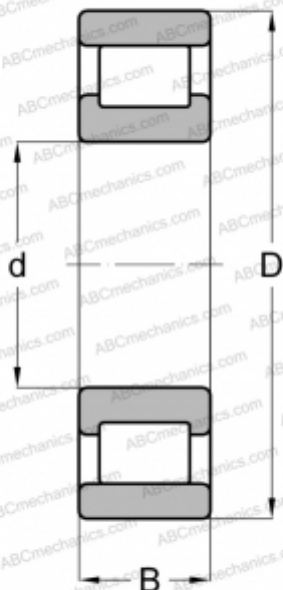

## 65 RIN 294 TORRINGTON

Цилиндрические роликоподшипники

ТИП: Роликоподшипники, Цилиндрические, Однорядные, Плавающие подшипники, наружное кольцо без бортов, дюймовые

#### РАЗМЕРЫ, ММ

d	165,100
D	330,200
B	63,500
E	288