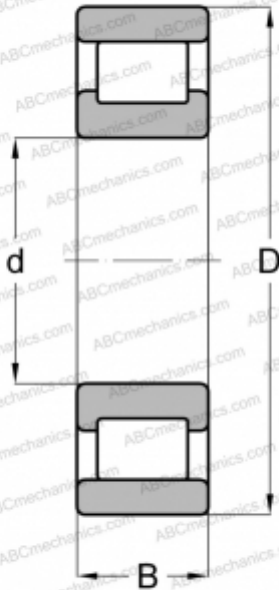

MRJ 7 E RHP

Цилиндрические роликоподшипники

ТИП: Роликоподшипники, Цилиндрические, Однорядные, Плавающие подшипники, наружное кольцо без бортов, дюймовые

Технические характеристики

РАЗМЕРЫ, ММ

d	177,800
D	342,900
B	63,500
E	301

МАССА, КГ

26,308

ПРОИЗВОДИТЕЛЬ

[RHP](#)

АНАЛОГИ

ABC	RMS-25
TORRINGTON	70 RIN 300

СОПУТСТВУЮЩИЕ ИЗДЕЛИЯ

301.63008