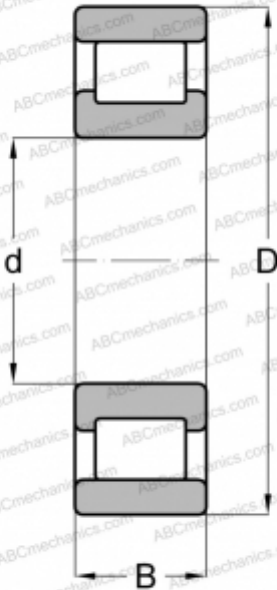

70 RIN 300 TORRINGTON

Цилиндрические роликоподшипники

ТИП: Роликоподшипники, Цилиндрические, Однорядные, Плавающие подшипники, наружное кольцо без бортов, дюймовые

Технические характеристики

РАЗМЕРЫ, ММ

d	177,800
D	342,900
B	63,500
E	301

МАССА, КГ

26,308

ПРОИЗВОДИТЕЛЬ

[TORRINGTON](#)

АНАЛОГИ

ABC	RMS-25
RHP	MRJ 7 E

СОПУТСТВУЮЩИЕ ИЗДЕЛИЯ

301.63008