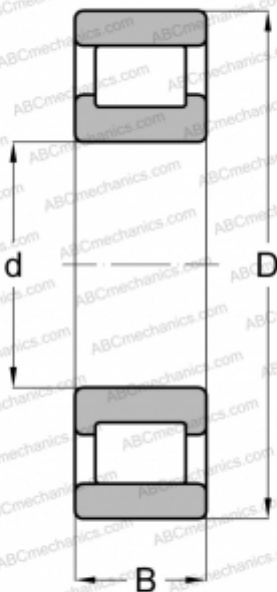

RMS-26 ABC

Цилиндрические роликоподшипники

ТИП: Роликоподшипники, Цилиндрические, Однорядные, Плавающие подшипники, наружное кольцо без бортов, дюймовые

Технические характеристики

РАЗМЕРЫ, ММ

| | |
|---|---------|
| d | 203,200 |
| D | 381,000 |
| B | 69,850 |
| E | 334 |

МАССА, КГ

36,741

ПРОИЗВОДИТЕЛЬ

[ABC](#)

АНАЛОГИ

| | |
|------------|----------------------------|
| RHP | MRJ 8 E |
| TORRINGTON | 80 RIN 350 |

СОПУТСТВУЮЩИЕ ИЗДЕЛИЯ

334.95996