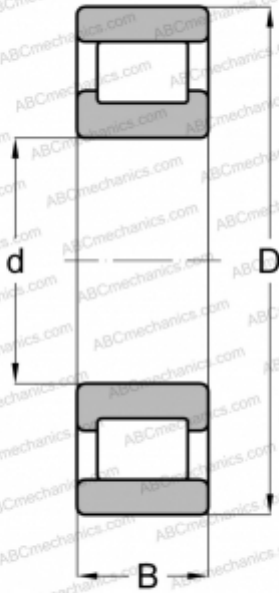

MRJ 8 E RHP

Цилиндрические роликоподшипники

ТИП: Роликоподшипники, Цилиндрические, Однорядные, Плавающие подшипники, наружное кольцо без бортов, дюймовые

Технические характеристики

РАЗМЕРЫ, ММ

d	203,200
D	381,000
B	69,850
E	334

МАССА, КГ

36,741

ПРОИЗВОДИТЕЛЬ

[RHP](#)

АНАЛОГИ

ABC

[RMS-26](#)

TORRINGTON