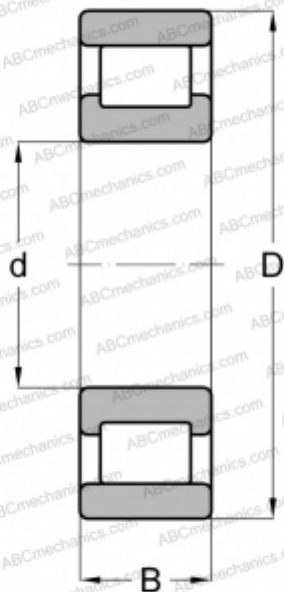

MRJ 8 1/2 E RHP

Цилиндрические роликоподшипники

ТИП: Роликоподшипники, Цилиндрические, Однорядные, Плавающие подшипники, наружное кольцо без бортов, дюймовые

Технические характеристики

РАЗМЕРЫ, ММ

d	215,900
D	406,400
B	76,200
E	357

МАССА, КГ

46,266

ПРОИЗВОДИТЕЛЬ

[RHP](#)

АНАЛОГИ

ABC [RMS-26 1/2](#)

СОПУТСТВУЮЩИЕ ИЗДЕЛИЯ

357.19004