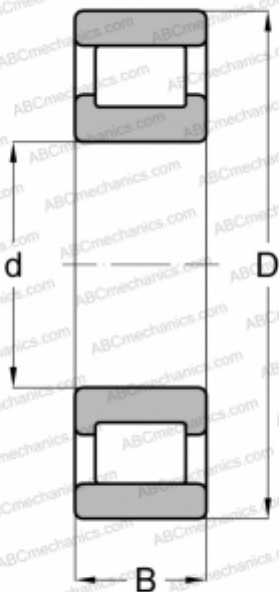

RMS-27 ABC

Цилиндрические роликоподшипники

ТИП: Роликоподшипники, Цилиндрические, Однорядные, Плавающие подшипники, наружное кольцо без бортов, дюймовые

Технические характеристики

РАЗМЕРЫ, ММ

d	228,600
D	431,800
B	76,200
E	377

МАССА, КГ

52,617

ПРОИЗВОДИТЕЛЬ

[ABC](#)

АНАЛОГИ

RHP	MRJ 9 E
TORRINGTON	90 RIN 398

СОПУТСТВУЮЩИЕ ИЗДЕЛИЯ

377.83008