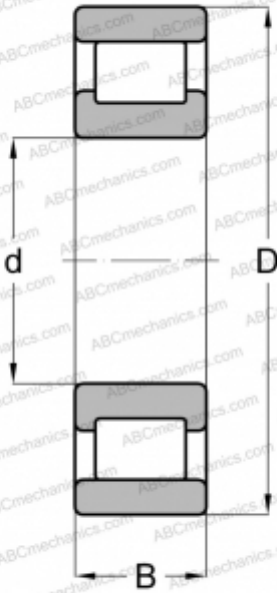

RMS-27 1/2 ABC

Цилиндрические роликоподшипники

ТИП: Роликоподшипники, Цилиндрические, Однорядные, Плавающие подшипники, наружное кольцо без бортов, дюймовые

Технические характеристики

РАЗМЕРЫ, ММ

d	241,300
D	457,200
B	82,550
E	396

МАССА, КГ

63,049

ПРОИЗВОДИТЕЛЬ

[ABC](#)

АНАЛОГИ

RHP

[MRJ 9 1/2 E](#)

СОПУТСТВУЮЩИЕ ИЗДЕЛИЯ