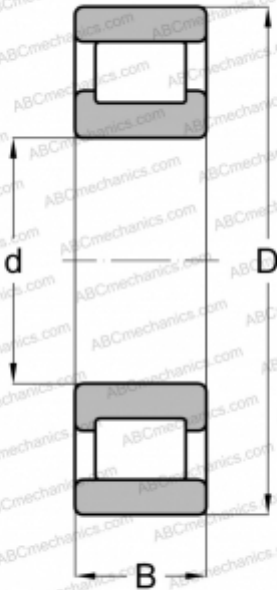

MRJ 10 E RHP

Цилиндрические роликоподшипники

ТИП: Роликоподшипники, Цилиндрические, Однорядные, Плавающие подшипники, наружное кольцо без бортов, дюймовые

Технические характеристики

РАЗМЕРЫ, ММ

d	254,000
D	469,900
B	82,550
E	412

МАССА, КГ

64,864

ПРОИЗВОДИТЕЛЬ

[RHP](#)

АНАЛОГИ

ABC	RMS-28
TORRINGTON	100 RIN 436

СОПУТСТВУЮЩИЕ ИЗДЕЛИЯ

412.75