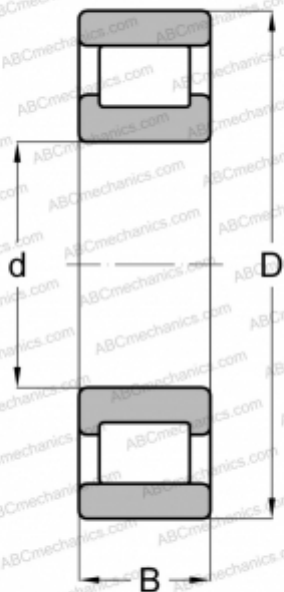

RMS-29 ABC

Цилиндрические роликоподшипники

ТИП: Роликоподшипники, Цилиндрические, Однорядные, Плавающие подшипники, наружное кольцо без бортов, дюймовые

Технические характеристики

РАЗМЕРЫ, ММ

d	279,400
D	508,000
B	88,900
E	447

МАССА, КГ

81,647

ПРОИЗВОДИТЕЛЬ

[ABC](#)

АНАЛОГИ

RHP [MRJ 11 E](#)

СОПУТСТВУЮЩИЕ ИЗДЕЛИЯ

447.66992