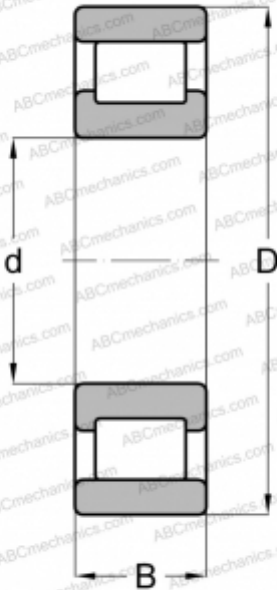

MRJ 11 E RHP

Цилиндрические роликоподшипники

ТИП: Роликоподшипники, Цилиндрические, Однорядные, Плавающие подшипники, наружное кольцо без бортов, дюймовые

Технические характеристики

РАЗМЕРЫ, ММ

d	279,400
D	508,000
B	88,900
E	447

МАССА, КГ

81,647

ПРОИЗВОДИТЕЛЬ

[RHP](#)

АНАЛОГИ

ABC

[RMS-29](#)

СОПУТСТВУЮЩИЕ ИЗДЕЛИЯ

447.66992