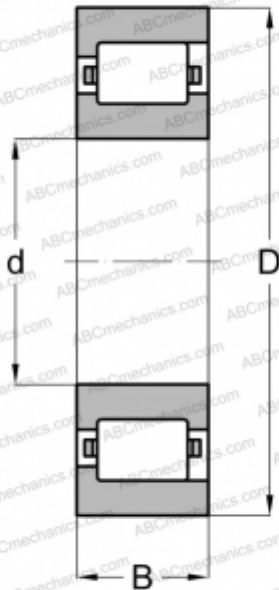

RLS-5-L ABC

Цилиндрические роликоподшипники

ТИП: Роликоподшипники, Цилиндрические, Однорядные, Плавающие подшипники, с однобортовым наружным кольцом, дюймовые

Технические характеристики

РАЗМЕРЫ, ММ

d	12,700
D	33,338
B	9,525

МАССА, КГ

0,077

ПРОИЗВОДИТЕЛЬ

[ABC](#)

АНАЛОГИ

FAG	RL 5 L
RHP	LRJA 1/2
SKF	CFL 4