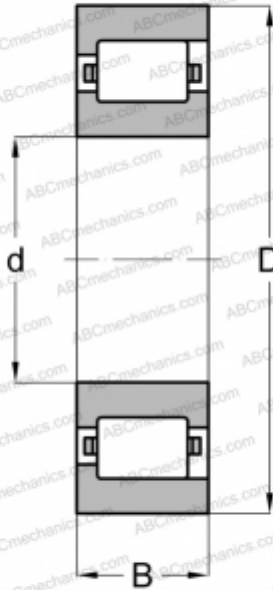

## RL 5 L FAG

Цилиндрические роликоподшипники

ТИП: Роликоподшипники, Цилиндрические, Однорядные, Плавающие подшипники, с однобортовым наружным кольцом, дюймовые

#### РАЗМЕРЫ, ММ

d	12,700
D	33,338
B	9,525