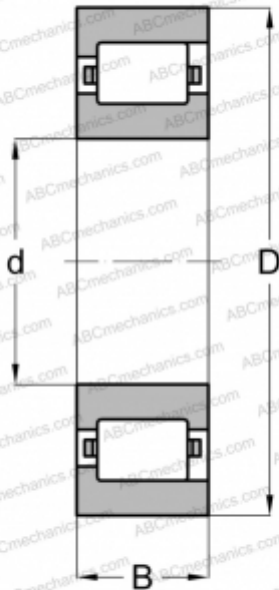

CFL 4 SKF

Цилиндрические роликоподшипники

ТИП: Роликоподшипники, Цилиндрические, Однорядные, Плавающие подшипники, с
однорядным наружным кольцом, дюймовые

Технические характеристики

РАЗМЕРЫ, ММ

d	12,700
D	33,338
B	9,525

МАССА, КГ

0,077

ПРОИЗВОДИТЕЛЬ

[SKF](#)

АНАЛОГИ

ABC	RLS-5-L
FAG	RL 5 L
RHP	LRJA 1/2