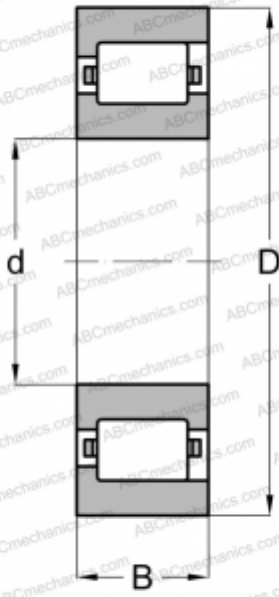

## RLS-7-L ABC

Цилиндрические роликоподшипники

ТИП: Роликоподшипники, Цилиндрические, Однорядные, Плавающие подшипники, с однобортовым наружным кольцом, дюймовые

#### РАЗМЕРЫ, ММ

d	15,875
D	39,688
B	11,113