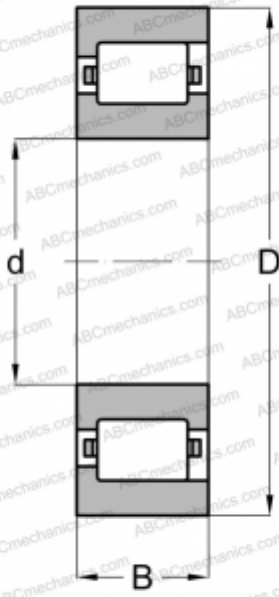

RL 7 L FAG

Цилиндрические роликоподшипники

ТИП: Роликоподшипники, Цилиндрические, Однорядные, Плавающие подшипники, с однобортовым наружным кольцом, дюймовые

Технические характеристики

РАЗМЕРЫ, ММ

d	15,875
D	39,688
B	11,113

МАССА, КГ

0,100

ПРОИЗВОДИТЕЛЬ

[FAG](#)

АНАЛОГИ

ABC	RLS-7-L
RHP	LRJA 5/8
SKF	CFL 5