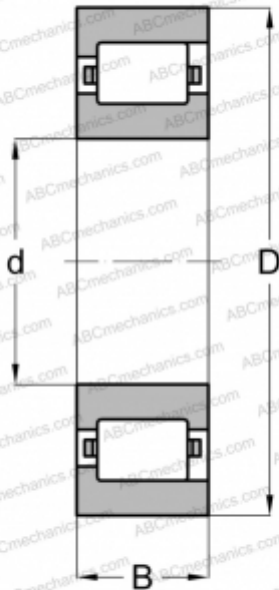

CFL 5 SKF

Цилиндрические роликоподшипники

ТИП: Роликоподшипники, Цилиндрические, Однорядные, Плавающие подшипники, с односторонним наружным кольцом, дюймовые

Технические характеристики

РАЗМЕРЫ, ММ

d	15,875
D	39,688
B	11,113

МАССА, КГ

0,100

ПРОИЗВОДИТЕЛЬ

[SKF](#)

АНАЛОГИ

ABC	RLS-7-L
FAG	RL 7 L
RHP	LRJA 5/8