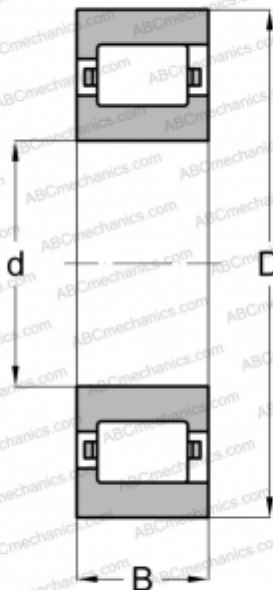

## RLS-8-L ABC

Цилиндрические роликоподшипники

ТИП: Роликоподшипники, Цилиндрические, Однорядные, Плавающие подшипники, с однобортовым наружным кольцом, дюймовые

#### РАЗМЕРЫ, ММ

|   |        |
|---|--------|
| d | 19,050 |
| D | 47,625 |
| B | 14,288 |