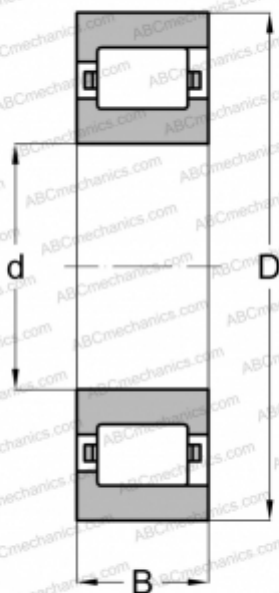

LRJA 1 RHP

Цилиндрические роликоподшипники

ТИП: Роликоподшипники, Цилиндрические, Однорядные, Плавающие подшипники, с однобортовым наружным кольцом, дюймовые

Технические характеристики

РАЗМЕРЫ, ММ

d	25,400
D	57,150
B	15,875