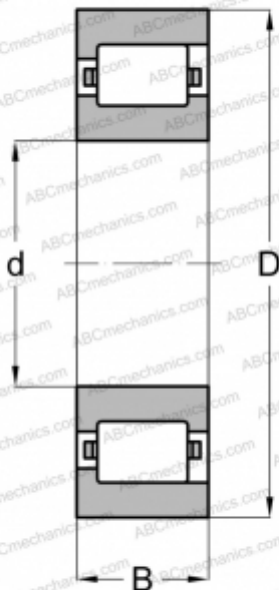

LRJA 1 3/8 RHP

Цилиндрические роликоподшипники

ТИП: Роликоподшипники, Цилиндрические, Однорядные, Плавающие подшипники, с односторонним наружным кольцом, дюймовые

Технические характеристики

РАЗМЕРЫ, ММ

d	34,925
D	76,200
B	17,463

МАССА, КГ

0,408

ПРОИЗВОДИТЕЛЬ

[RHP](#)

АНАЛОГИ

ABC	RLS-12 1/2-L
FAG	RL 12 1/2 L
NORMA HOFFMAN	RLS 12 1/2L
SKF	CFL 11