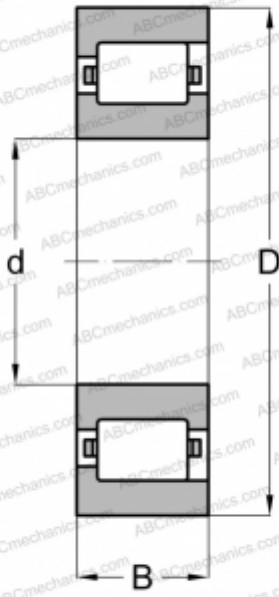

LRJA 1 5/8 RHP

Цилиндрические роликоподшипники

ТИП: Роликоподшипники, Цилиндрические, Однорядные, Плавающие подшипники, с однобортовым наружным кольцом, дюймовые

Технические характеристики

РАЗМЕРЫ, ММ

d	41,275
D	88,900
B	19,050