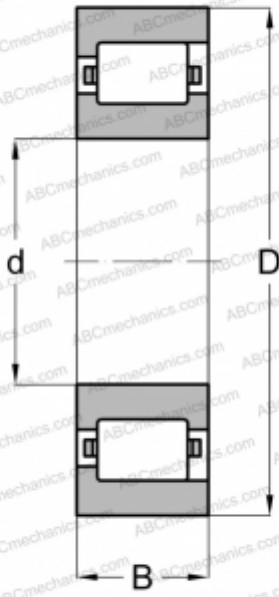

LRJA 1 3/4 RHP

Цилиндрические роликоподшипники

ТИП: Роликоподшипники, Цилиндрические, Однорядные, Плавающие подшипники, с однобортовым наружным кольцом, дюймовые

Технические характеристики

РАЗМЕРЫ, ММ

d	44,450
D	95,250
B	20,638