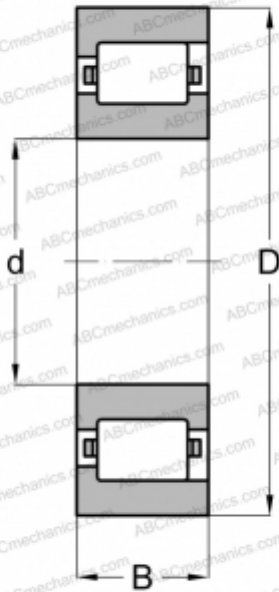

## CFL 14 SKF

Цилиндрические роликоподшипники

ТИП: Роликоподшипники, Цилиндрические, Однорядные, Плавающие подшипники, с однобортовым наружным кольцом, дюймовые

#### РАЗМЕРЫ, ММ

d	44,450
D	95,250
B	20,638