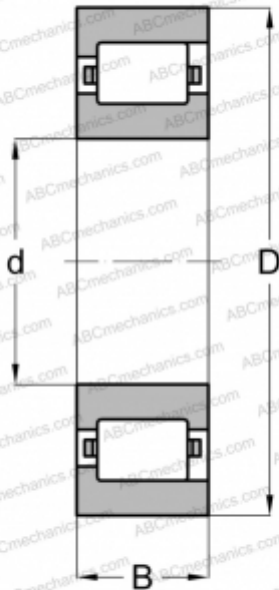

RL 15 L FAG

Цилиндрические роликоподшипники

ТИП: Роликоподшипники, Цилиндрические, Однорядные, Плавающие подшипники, с односторонним наружным кольцом, дюймовые

Технические характеристики

РАЗМЕРЫ, ММ

d	50,800
D	101,600
B	20,638