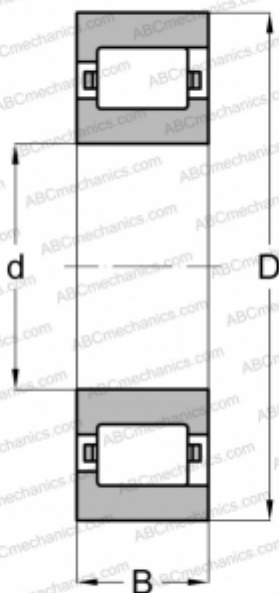

CFL 18 SKF

Цилиндрические роликоподшипники

ТИП: Роликоподшипники, Цилиндрические, Однорядные, Плавающие подшипники, с однобортовым наружным кольцом, дюймовые

Технические характеристики

РАЗМЕРЫ, ММ

d	57,150
D	114,300
B	22,225

МАССА, КГ

1,134

ПРОИЗВОДИТЕЛЬ

[SKF](#)

АНАЛОГИ

ABC	RLS-16-L
FAG	RL 16 L
NORMA HOFFMAN	RLS 16 L
RHP	LRJA 2 1/4