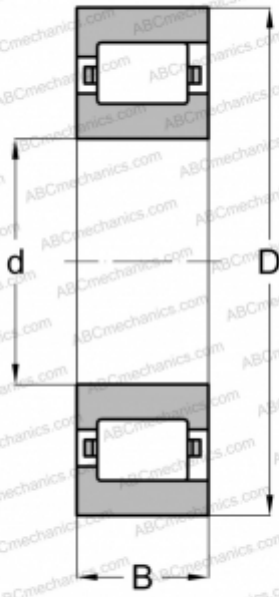

## LRJA 2 1/2 RHP

Цилиндрические роликоподшипники

ТИП: Роликоподшипники, Цилиндрические, Однорядные, Плавающие подшипники, с односторонним наружным кольцом, дюймовые

#### РАЗМЕРЫ, ММ

d	63,500
D	127,000
B	23,813

#### МАССА, КГ

1,565