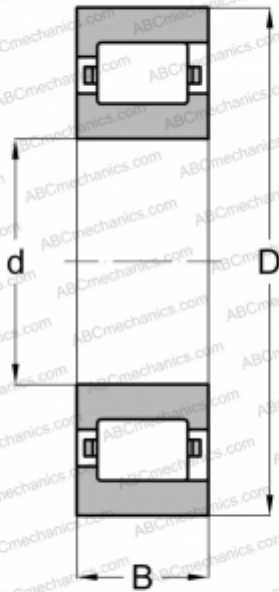

## CFL 20 SKF

Цилиндрические роликоподшипники

ТИП: Роликоподшипники, Цилиндрические, Однорядные, Плавающие подшипники, с однобортовым наружным кольцом, дюймовые

#### РАЗМЕРЫ, ММ

d	63,500
D	127,000
B	23,813

#### МАССА, КГ

1,565