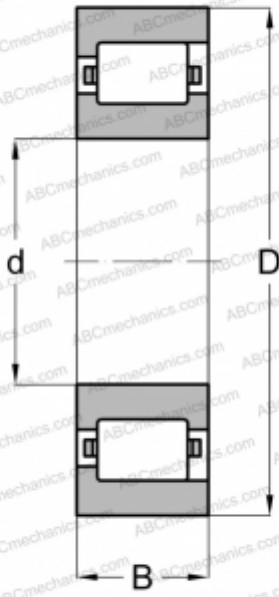

## RL 19 L FAG

Цилиндрические роликоподшипники

ТИП: Роликоподшипники, Цилиндрические, Однорядные, Плавающие подшипники, с односторонним наружным кольцом, дюймовые

#### РАЗМЕРЫ, ММ

d	76,200
D	146,050
B	26,988