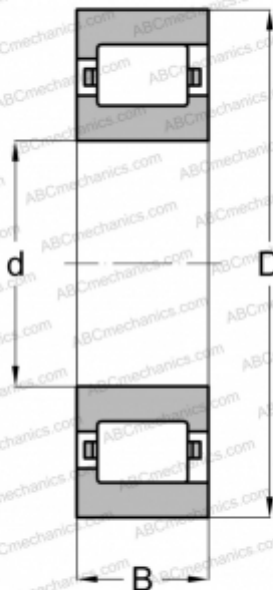

## LRJA 3 1/2 RHP

Цилиндрические роликоподшипники

ТИП: Роликоподшипники, Цилиндрические, Однорядные, Плавающие подшипники, с односторонним наружным кольцом, дюймовые

#### РАЗМЕРЫ, ММ

d	88,900
D	165,100
B	28,575