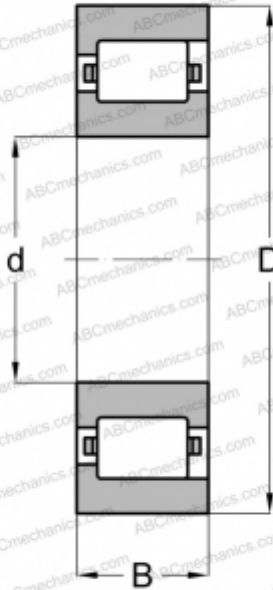

## CFL 30 SKF

Цилиндрические роликоподшипники

ТИП: Роликоподшипники, Цилиндрические, Однорядные, Плавающие подшипники, с односторонним наружным кольцом, дюймовые

#### РАЗМЕРЫ, ММ

d	95,250
D	171,450
B	28,575