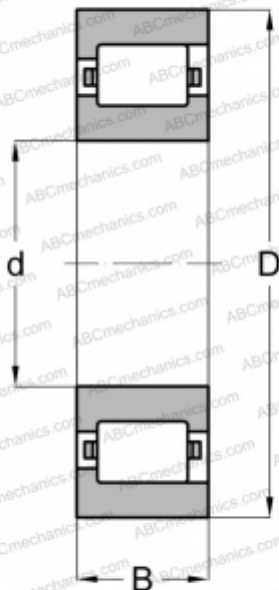

RLS-21-L ABC

Цилиндрические роликоподшипники

ТИП: Роликоподшипники, Цилиндрические, Однорядные, Плавающие подшипники, с односторонним наружным кольцом, дюймовые

Технические характеристики

РАЗМЕРЫ, ММ

d	101,600
D	184,150
B	31,750

МАССА, КГ

3,924

ПРОИЗВОДИТЕЛЬ

[ABC](#)

АНАЛОГИ

FAG	RL 21 L
NORMA HOFFMAN	RLS 21 L
RHP	LRJA 4 E
SKF	CFL 32