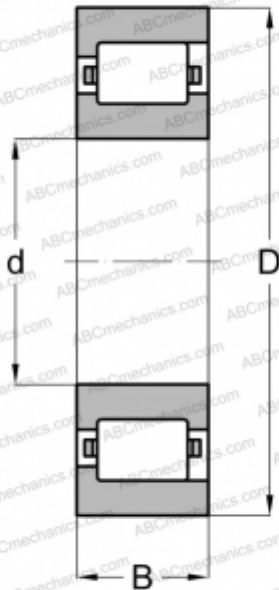

CFL 32 SKF

Цилиндрические роликоподшипники

ТИП: Роликоподшипники, Цилиндрические, Однорядные, Плавающие подшипники, с односторонним наружным кольцом, дюймовые

Технические характеристики

РАЗМЕРЫ, ММ

d	101,600
D	184,150
B	31,750