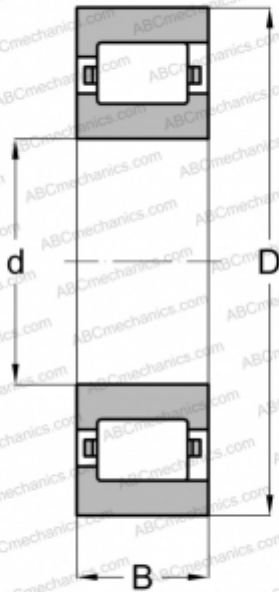

CFL 34 SKF

Цилиндрические роликоподшипники

ТИП: Роликоподшипники, Цилиндрические, Однорядные, Плавающие подшипники, с однобортовым наружным кольцом, дюймовые

Технические характеристики

РАЗМЕРЫ, ММ

| | |
|---|---------|
| d | 107,950 |
| D | 190,500 |
| B | 31,750 |

МАССА, КГ

4,309

ПРОИЗВОДИТЕЛЬ

[SKF](#)

АНАЛОГИ

| | |
|---------------|-------------------------------|
| ABC | RLS-21 1/2 -L |
| FAG | RL 21 1/2 L |
| NORMA HOFFMAN | RLS 21 1/2L |
| RHP | LRJA 4 1/4 E |