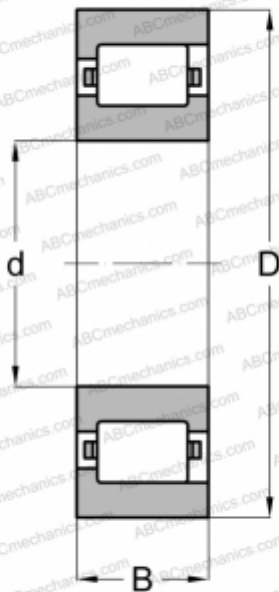

## RLS 22 L NORMA HOFFMAN

Цилиндрические роликоподшипники

ТИП: Роликоподшипники, Цилиндрические, Однорядные, Плавающие подшипники, с однобортовым наружным кольцом, дюймовые

#### РАЗМЕРЫ, ММ

d	114,300
D	203,200
B	33,338