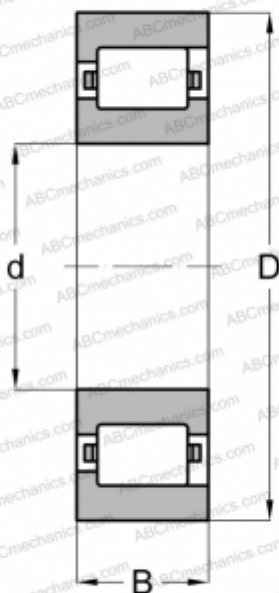

## CFL 36 SKF

Цилиндрические роликоподшипники

ТИП: Роликоподшипники, Цилиндрические, Однорядные, Плавающие подшипники, с однобортовым наружным кольцом, дюймовые

#### РАЗМЕРЫ, ММ

d	114,300
D	203,200
B	33,338