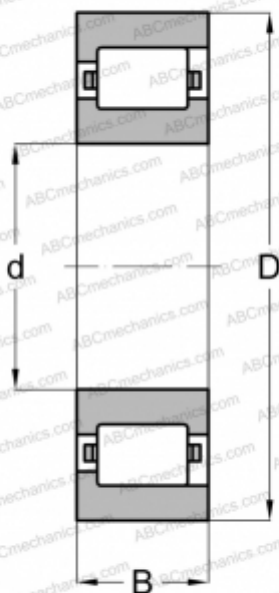

LRJA 5 E RHP

Цилиндрические роликоподшипники

ТИП: Роликоподшипники, Цилиндрические, Однорядные, Плавающие подшипники, с однобортовым наружным кольцом, дюймовые

Технические характеристики

РАЗМЕРЫ, ММ

d	127,000
D	228,600
B	34,925

МАССА, КГ

7,144

ПРОИЗВОДИТЕЛЬ

[RHP](#)

АНАЛОГИ

ABC	RLS-23-L
FAG	RL 23 L
NORMA HOFFMAN	RLS 23 L