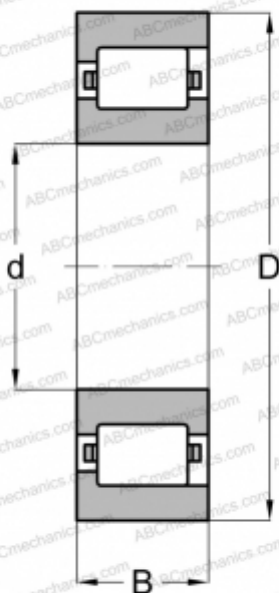

LRJA 5 1/2 E- RHP

Цилиндрические роликоподшипники

ТИП: Роликоподшипники, Цилиндрические, Однорядные, Плавающие подшипники, с однобортовым наружным кольцом, дюймовые

Технические характеристики

РАЗМЕРЫ, ММ

d	139,700
D	241,300
B	34,925

МАССА, КГ

7,484

ПРОИЗВОДИТЕЛЬ

[RHP](#)

АНАЛОГИ

ABC	RLS-23 1/2 -L
FAG	RL 23 1/2 L
NORMA HOFFMAN	RLS 23 1/2