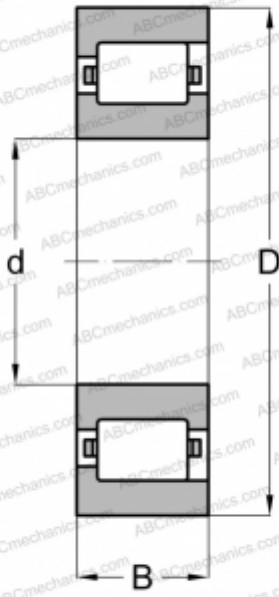

75 RIF 342 TORRINGTON

Цилиндрические роликоподшипники

ТИП: Роликоподшипники, Цилиндрические, Однорядные, Плавающие подшипники, с однобортовым наружным кольцом, дюймовые

Технические характеристики

РАЗМЕРЫ, ММ

d	190,500
D	317,500
B	44,450

МАССА, КГ

14,742

ПРОИЗВОДИТЕЛЬ

[TORRINGTON](#)

АНАЛОГИ

ABC	RLS-25 1/2-L
RHP	LRJA 7 1/2 E