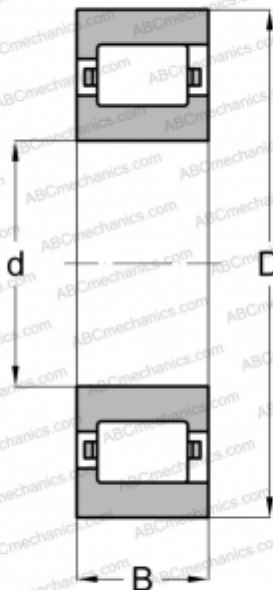

LRJA 8 1/2 E RHP

Цилиндрические роликоподшипники

ТИП: Роликоподшипники, Цилиндрические, Однорядные, Плавающие подшипники, с однобортовым наружным кольцом, дюймовые

Технические характеристики

РАЗМЕРЫ, ММ

d	215,900
D	355,600
B	50,800

МАССА, КГ

20,865

ПРОИЗВОДИТЕЛЬ

[RHP](#)

АНАЛОГИ

ABC	RLS-26 1/2-L
TORRINGTON	85 RIF 392