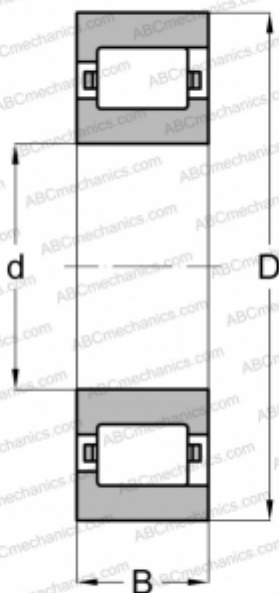

LRJA 9 1/2 E RHP

Цилиндрические роликоподшипники

ТИП: Роликоподшипники, Цилиндрические, Однорядные, Плавающие подшипники, с односторонним наружным кольцом, дюймовые

Технические характеристики

РАЗМЕРЫ, ММ

d	241,300
D	384,175
B	50,800

МАССА, КГ

23,587

ПРОИЗВОДИТЕЛЬ

[RHP](#)

АНАЛОГИ

ABC	RLS-27 1/2-L
TORRINGTON	95 RIF 431