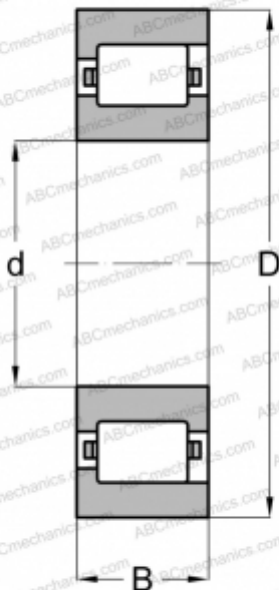

LRJA 11 1/2E RHP

Цилиндрические роликоподшипники

ТИП: Роликоподшипники, Цилиндрические, Однорядные, Плавающие подшипники, с однобортовым наружным кольцом, дюймовые

Технические характеристики

РАЗМЕРЫ, ММ

d	292,100
D	457,200
B	60,325

МАССА, КГ

38,329

ПРОИЗВОДИТЕЛЬ

[RHP](#)

АНАЛОГИ

ABC	RLS-29 1/2-L
TORRINGTON	115 RIF 511