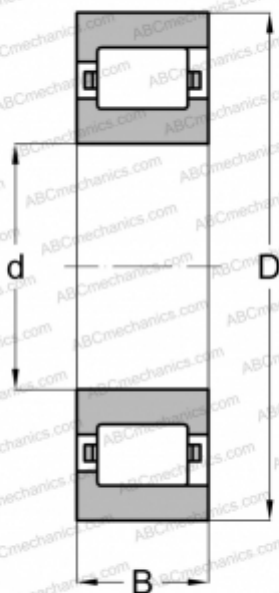

## LRJA 12 1/2E RHP

Цилиндрические роликоподшипники

ТИП: Роликоподшипники, Цилиндрические, Однорядные, Плавающие подшипники, с однобортовым наружным кольцом, дюймовые

#### РАЗМЕРЫ, ММ

d	317,500
D	482,600
B	66,675