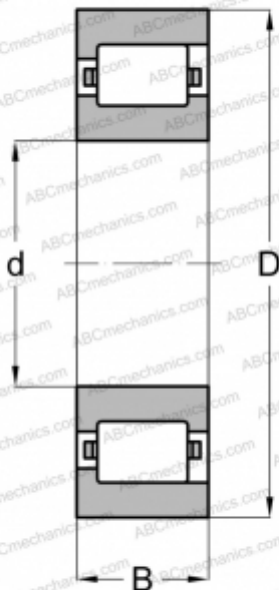

125 RIF 551 TORRINGTON

Цилиндрические роликоподшипники

ТИП: Роликоподшипники, Цилиндрические, Однорядные, Плавающие подшипники, с однобортовым наружным кольцом, дюймовые

Технические характеристики

РАЗМЕРЫ, ММ

d	317,500
D	482,600
B	66,675

МАССА, КГ

48,534

ПРОИЗВОДИТЕЛЬ

[TORRINGTON](#)

АНАЛОГИ

ABC	RLS-30 1/2 L
RHP	LRJA 12 1/2E