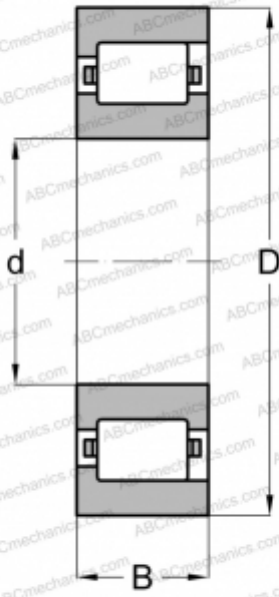

RLS-31-L ABC

Цилиндрические роликоподшипники

ТИП: Роликоподшипники, Цилиндрические, Однорядные, Плавающие подшипники, с однобортовым наружным кольцом, дюймовые

Технические характеристики

РАЗМЕРЫ, ММ

d	330,200
D	508,000
B	69,850

МАССА, КГ

54,431

ПРОИЗВОДИТЕЛЬ

[ABC](#)

АНАЛОГИ

RHP	LRJA 13 E
TORRINGTON	130 RIF 554