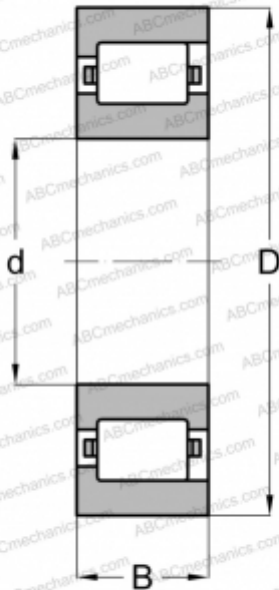

RLS-31 1/2-L ABC

Цилиндрические роликоподшипники

ТИП: Роликоподшипники, Цилиндрические, Однорядные, Плавающие подшипники, с односторонним наружным кольцом, дюймовые

Технические характеристики

РАЗМЕРЫ, ММ

d	342,900
D	527,050
B	69,850

МАССА, КГ

59,874

ПРОИЗВОДИТЕЛЬ

[ABC](#)

АНАЛОГИ

TORRINGTON

[135 RIF 581](#)