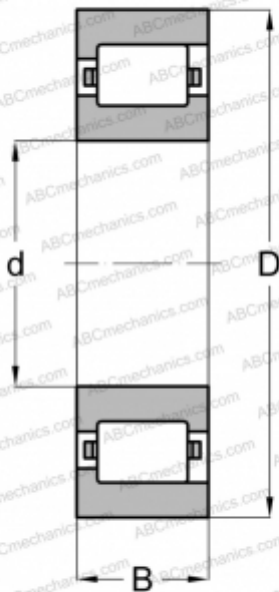

LRJA 14 E RHP

Цилиндрические роликоподшипники

ТИП: Роликоподшипники, Цилиндрические, Однорядные, Плавающие подшипники, с однобортовым наружным кольцом, дюймовые

Технические характеристики

РАЗМЕРЫ, ММ

d	355,600
D	546,100
B	73,025

МАССА, КГ

65,317

ПРОИЗВОДИТЕЛЬ

[RHP](#)

АНАЛОГИ

ABC	RLS-32-L
TORRINGTON	140 RIF 584