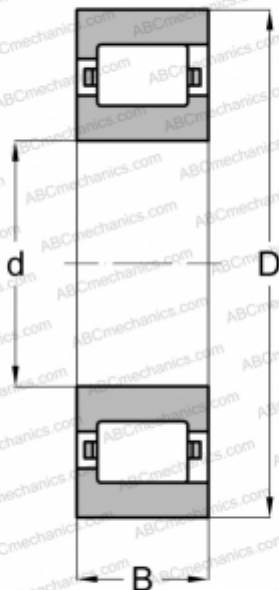

## 185 RIF 695 TORRINGTON

Цилиндрические роликоподшипники

ТИП: Роликоподшипники, Цилиндрические, Однорядные, Плавающие подшипники, с односторонним наружным кольцом, дюймовые

#### РАЗМЕРЫ, ММ

d	469,900
D	698,500
B	88,900