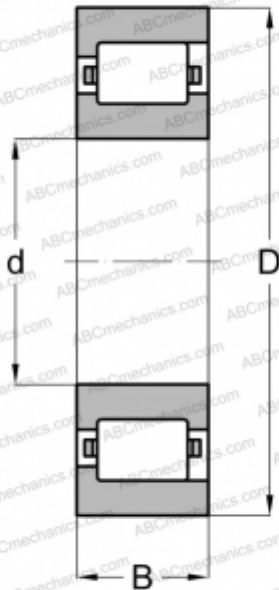

RMS-5-L ABC

Цилиндрические роликоподшипники

ТИП: Роликоподшипники, Цилиндрические, Однорядные, Плавающие подшипники, с однобортовым наружным кольцом, дюймовые

Технические характеристики

РАЗМЕРЫ, ММ

d	12,700
D	41,275
B	15,875

МАССА, КГ

0,136

ПРОИЗВОДИТЕЛЬ

[ABC](#)

АНАЛОГИ

FAG	RM 5 L
FBC	RFM 5
NORMA HOFFMAN	RMS 5 L
RHP	MRJA 1/2
SKF	CFM 4