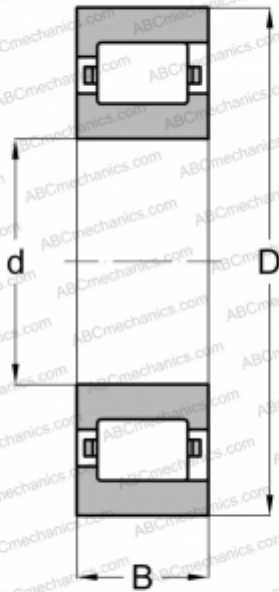

## RFM 5 FBC

Цилиндрические роликоподшипники

ТИП: Роликоподшипники, Цилиндрические, Однорядные, Плавающие подшипники, с однобортовым наружным кольцом, дюймовые

#### РАЗМЕРЫ, ММ

d	12,700
D	41,275
B	15,875